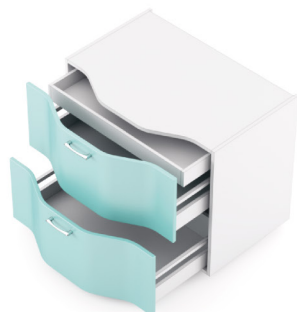

ШКАФЫ НАПОЛЬНЫЕ (с выдвижными ящиками) *Выдвижные ящики полного выдвижения (с демпфером) InnoTech, Hettich (Германия).

РЛШ90(355/1тб+тбвм,355/1тб)глуб663/53
Размеры: шир. 900мм / выс. 720мм / глуб. 630/530мм