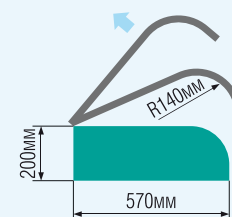

ПЕНАЛ-КОЛОННА РЛ20(2080)(1358/1,713/1)

Отличительная черта такого пенала – полностью открывающиеся фасады. При ширине всего 200 мм вы получаете достаточно вместительный шкаф с удобным доступом к его содержимому, что послужит отличным окончанием линии пеналов как с эстетической, так и с практической точки зрения.

РАЗМЕРЫ:

Ширина 200мм
Высота 2080мм
Глубина 570мм