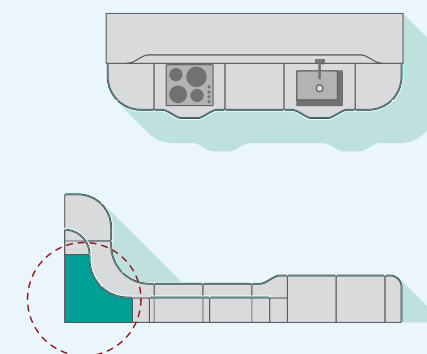

РАЗМЕРЫ:
Ширина 450мм
Глубина 630/530мм
Высота 720мм

**ШКАФ НАВЕСНОЙ
УГЛОВОЙ (СУШКА)**
РНУС85/85

Новая конструкция шкафа шириной 850мм дает большое количество пространства для хранения, так необходимого на вашей кухне. Удобное расположение полок позволит отсортировать посуду на ваше усмотрение. Посередине предусмотрена установка суши.

РАЗМЕРЫ:
Ширина 850мм
Высота 720мм
Глубина 300мм

ВНИМАНИЕ!
Геометрия фасадов шкафа предполагает поочередное открывание и закрывание дверей, чтобы избежать их столкновения.

ПЕНАЛ-КОЛОННА РЛ20(2080)(1358/1,713/1)

Отличительная черта такого пенала – полностью открывающиеся фасады. При ширине всего 200 мм вы получаете достаточно вместительный шкаф с удобным доступом к его содержимому, что послужит отличным окончанием линии пеналов как с эстетической, так и с практической точки зрения.