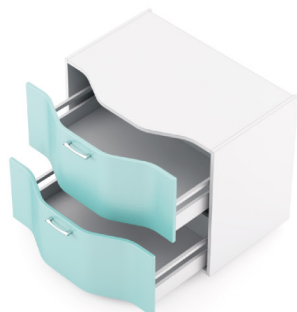

РЛШ90(355/1,355/1)тб глуб663/53
Размеры: шир. 900мм / выс. 720мм / глуб. 630/530мм