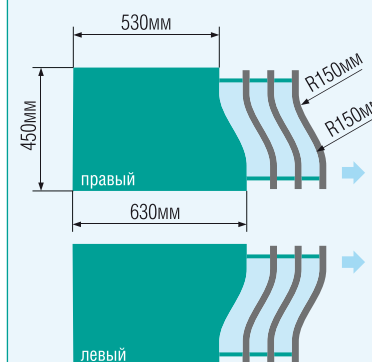

РАЗМЕРЫ:
Габарит шкафа 570x570мм
Габарит шкафа по столешнице
600x600мм
Высота 720мм

**ШКАФ НАПОЛЬНЫЙ
С ВЫДВИЖНЫМИ
ЯЩИКАМИ**
РЛШ45(176/1,176/1,355/1)ТБ

Выдержанный в общем стиле коллекции данный шкаф не потерял своей функциональности. Предусмотрено несколько вариантов расположения выдвижных ящиков. Выдвижные ящики полного выдвижения (с демпфером) InnoTech, Hettich (Германия)

РАЗМЕРЫ:
Ширина 450мм
Глубина 630/530мм
Высота 720мм

**ШКАФ НАВЕСНОЙ
УГЛОВОЙ (СУШКА)**
РНУС85/85

Новая конструкция шкафа шириной 850мм дает большое количество пространства для хранения, так необходимого на вашей кухне. Удобное расположение полок позволит отсортировать посуду на ваше усмотрение. Посередине предусмотрена установка суши.

РАЗМЕРЫ:
Ширина 850мм
Высота 720мм
Глубина 300мм

ВНИМАНИЕ!
Геометрия фасадов шкафа предполагает поочередное открывание и закрывание дверей, чтобы избежать их столкновения.

ПЕНАЛ-КОЛОННА РЛ20(2080)(1358/1,713/1)

РЛШ90(355/1,355/1)тб глуб663/53
Размеры: шир. 900мм / выс. 720мм / глуб. 630/530мм

РЛШ45(176/1/176/1,355/1)тб глуб663/53
РЛШ45(176/1/176/1,355/1)тб лев глуб663/53
Размеры: шир. 450мм / выс. 720мм / глуб. 630/530мм