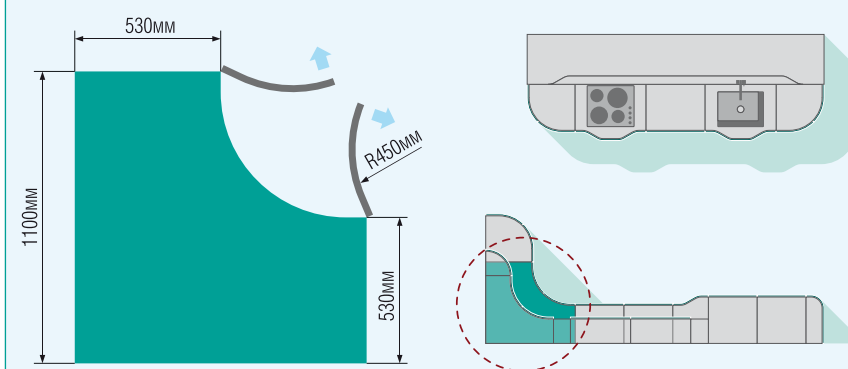

ШКАФ НАПОЛЬНЫЙ УГЛОВОЙ РЛУ110/110/2

Открывая двери данного шкафа, в первую очередь удивляешься его вместительности. При желании на такой шкаф можно поставить любую угловую мойку.

РАЗМЕРЫ:
Габарит шкафа 1060x1060мм
Габарит шкафа по столешнице
1100x1100мм
Высота 720мм
Глубина 530мм

РАЗМЕРЫ:
Габарит шкафа 570x570мм
Габарит шкафа по столешнице
600x600мм
Высота 720мм

**ШКАФ НАПОЛЬНЫЙ
С ВЫДВИЖНЫМИ
ЯЩИКАМИ**
РЛШ45(176/1,176/1,355/1)ТБ

Выдержанный в общем стиле коллекции данный шкаф не потерял своей функциональности. Предусмотрено несколько вариантов расположения выдвижных ящиков. Выдвижные ящики полного выдвижения (с демпфером) InnoTech, Hettich (Германия)

РАЗМЕРЫ:
Ширина 850мм
Высота 720мм
Глубина 300мм

ВНИМАНИЕ!
Геометрия фасадов шкафа предполагает поочередное открывание и закрывание дверей, чтобы избежать их столкновения.

ПЕНАЛ-КОЛОННА РЛ20(2080)(1358/1,713/1)

РЛШ90(355/1,355/1)тб глуб663/53
Размеры: шир. 900мм / выс. 720мм / глуб. 630/530мм

РЛШ45(176/1/176/1,355/1)тб глуб663/53
РЛШ45(176/1/176/1,355/1)тб лев глуб663/53
Размеры: шир. 450мм / выс. 720мм / глуб. 630/530мм