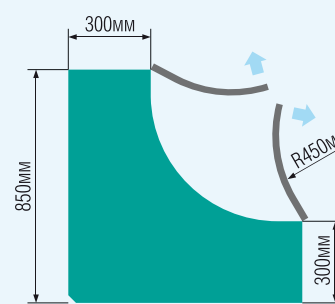

РАЗМЕРЫ:
Габарит шкафа 570x570мм
Габарит шкафа по столешнице
600x600мм
Высота 720мм

**ШКАФ НАПОЛЬНЫЙ
С ВЫДВИЖНЫМИ
ЯЩИКАМИ**
РЛШ45(176/1,176/1,355/1)ТБ

Выдержанный в общем стиле коллекции данный шкаф не потерял своей функциональности. Предусмотрено несколько вариантов расположения выдвижных ящиков. Выдвижные ящики полного выдвижения (с демпфером) InnoTech, Hettich (Германия)

РАЗМЕРЫ:
Ширина 450мм
Глубина 630/530мм
Высота 720мм

**ШКАФ НАВЕСНОЙ
УГЛОВОЙ (СУШКА)**
РНУС85/85

Новая конструкция шкафа шириной 850мм дает большое количество пространства для хранения, так необходимого на вашей кухне. Удобное расположение полок позволит отсортировать посуду на ваше усмотрение. Посередине предусмотрена установка суши.

РАЗМЕРЫ:
Ширина 850мм
Высота 720мм
Глубина 300мм

ВНИМАНИЕ!
Геометрия фасадов шкафа предполагает поочередное открывание и закрывание дверей, чтобы избежать их столкновения.

ПЕНАЛ-КОЛОННА РЛ20(2080)(1358/1,713/1)

РЛШ90(355/1,355/1)тб глуб663/53
Размеры: шир. 900мм / выс. 720мм / глуб. 630/530мм

РЛШ45(176/1/176/1,355/1)тб глуб663/53
РЛШ45(176/1/176/1,355/1)тб лев глуб663/53
Размеры: шир. 450мм / выс. 720мм / глуб. 630/530мм