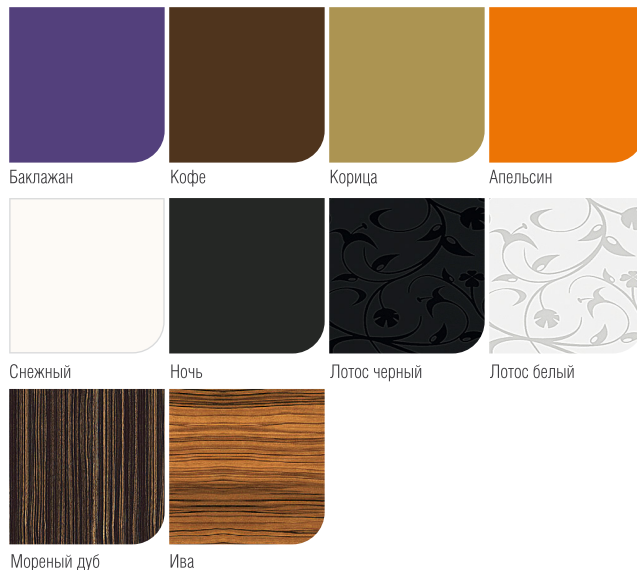

- Плита МДФ, с лицевой стороны оклеенная декоративным бумажно-слоистым пластиком таких производителей, как FORMICA SA (Испания), RESOPAL GmbH (Германия), PFLEIDERER GmbH (Германия), с обратной стороны применяется противодеформационный бумажно-слоистый пластик компании EGGER Kunststoffe GmbH (Германия).
- Витрина не предусмотрена.