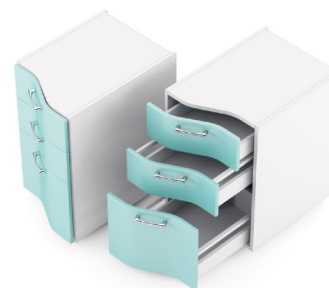

РЛШ45(176/1/176/1,355/1)тб глуб663/53
РЛШ45(176/1/176/1,355/1)тб лев глуб663/53
Размеры: шир. 450мм / выс. 720мм / глуб. 630/530мм