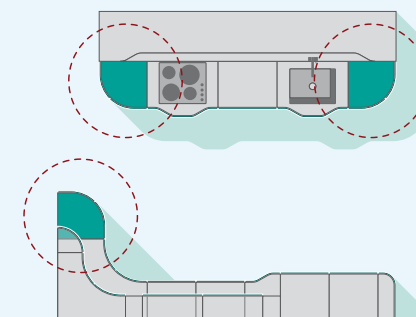

ШКАФ НАПОЛЬНЫЙ УГЛОВОЙ РЛУ110/110/2

Открывая двери данного шкафа, в первую очередь удивляешься его вместительности. При желании на такой шкаф можно поставить любую угловую мойку.

РАЗМЕРЫ:
Габарит шкафа 1060x1060мм
Габарит шкафа по столешнице
1100x1100мм
Высота 720мм
Глубина 530мм

ВНИМАНИЕ!
Геометрия фасадов шкафа предполагает поочередное открывание и закрывание дверей, чтобы избежать их столкновения.

ШКАФ НАПОЛЬНЫЙ РЛК57/2

Угловой шкаф на две двери достаточно вместительный, что бы разместить любые предметы кухонной утвари.

РАЗМЕРЫ:
Габарит шкафа 570x570мм
Габарит шкафа по столешнице
600x600мм
Высота 720мм

**ШКАФ НАПОЛЬНЫЙ
С ВЫДВИЖНЫМИ
ЯЩИКАМИ**
РЛШ45(176/1,176/1,355/1)ТБ

Выдержанный в общем стиле коллекции данный шкаф не потерял своей функциональности. Предусмотрено несколько вариантов расположения выдвижных ящиков. Выдвижные ящики полного выдвижения (с демпфером) InnoTech, Hettich (Германия)