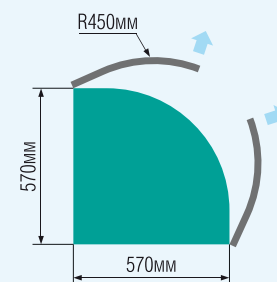

ШКАФ НАПОЛЬНЫЙ УГЛОВОЙ РЛУ110/110/2

Открывая двери данного шкафа, в первую очередь удивляешься его вместительности. При желании на такой шкаф можно поставить любую угловую мойку.

РАЗМЕРЫ:
Габарит шкафа 1060x1060мм
Габарит шкафа по столешнице
1100x1100мм
Высота 720мм
Глубина 530мм

РАЗМЕРЫ:
Габарит шкафа 570x570мм
Габарит шкафа по столешнице
600x600мм
Высота 720мм

**ШКАФ НАПОЛЬНЫЙ
С ВЫДВИЖНЫМИ
ЯЩИКАМИ**
РЛШ45(176/1,176/1,355/1)ТБ

Выдержанный в общем стиле коллекции данный шкаф не потерял своей функциональности. Предусмотрено несколько вариантов расположения выдвижных ящиков. Выдвижные ящики полного выдвижения (с демпфером) InnoTech, Hettich (Германия)

РЛ45/1глуб663/53
РЛ45/1лев глуб663/53
Размеры: шир. 450мм / выс. 720мм / глуб. 630/530мм

РЛК57/2глуб657
Размеры: шир. 570мм / выс. 720мм / глуб. 570мм

РЛ20(2080)(1358/1,713/1)
Размеры: шир. 200мм / выс. 2080мм / глуб. 570мм

РЛШ90(355/1,355/1)тб глуб663/53
Размеры: шир. 900мм / выс. 720мм / глуб. 630/530мм

РЛШ45(176/1/176/1,355/1)тб глуб663/53
РЛШ45(176/1/176/1,355/1)тб лев глуб663/53
Размеры: шир. 450мм / выс. 720мм / глуб. 630/530мм