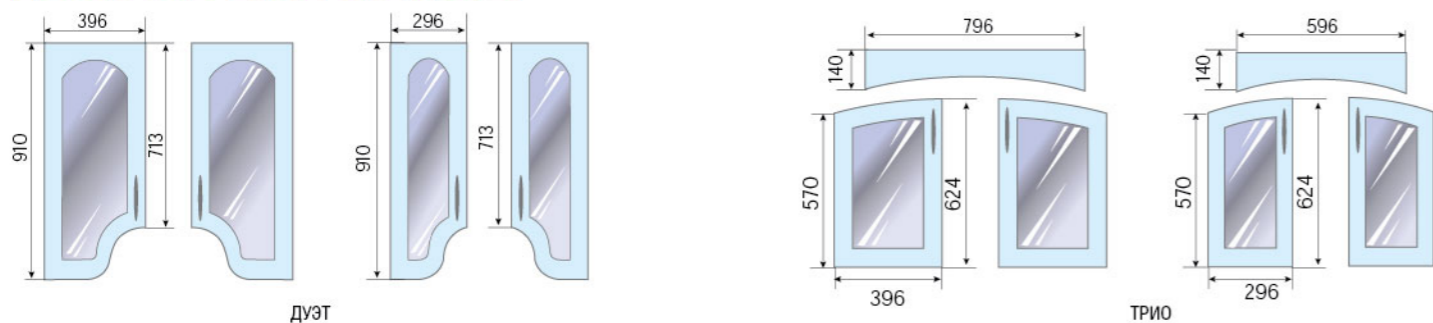

■ ДОПОЛНИТЕЛЬНЫЕ ЭЛЕМЕНТЫ