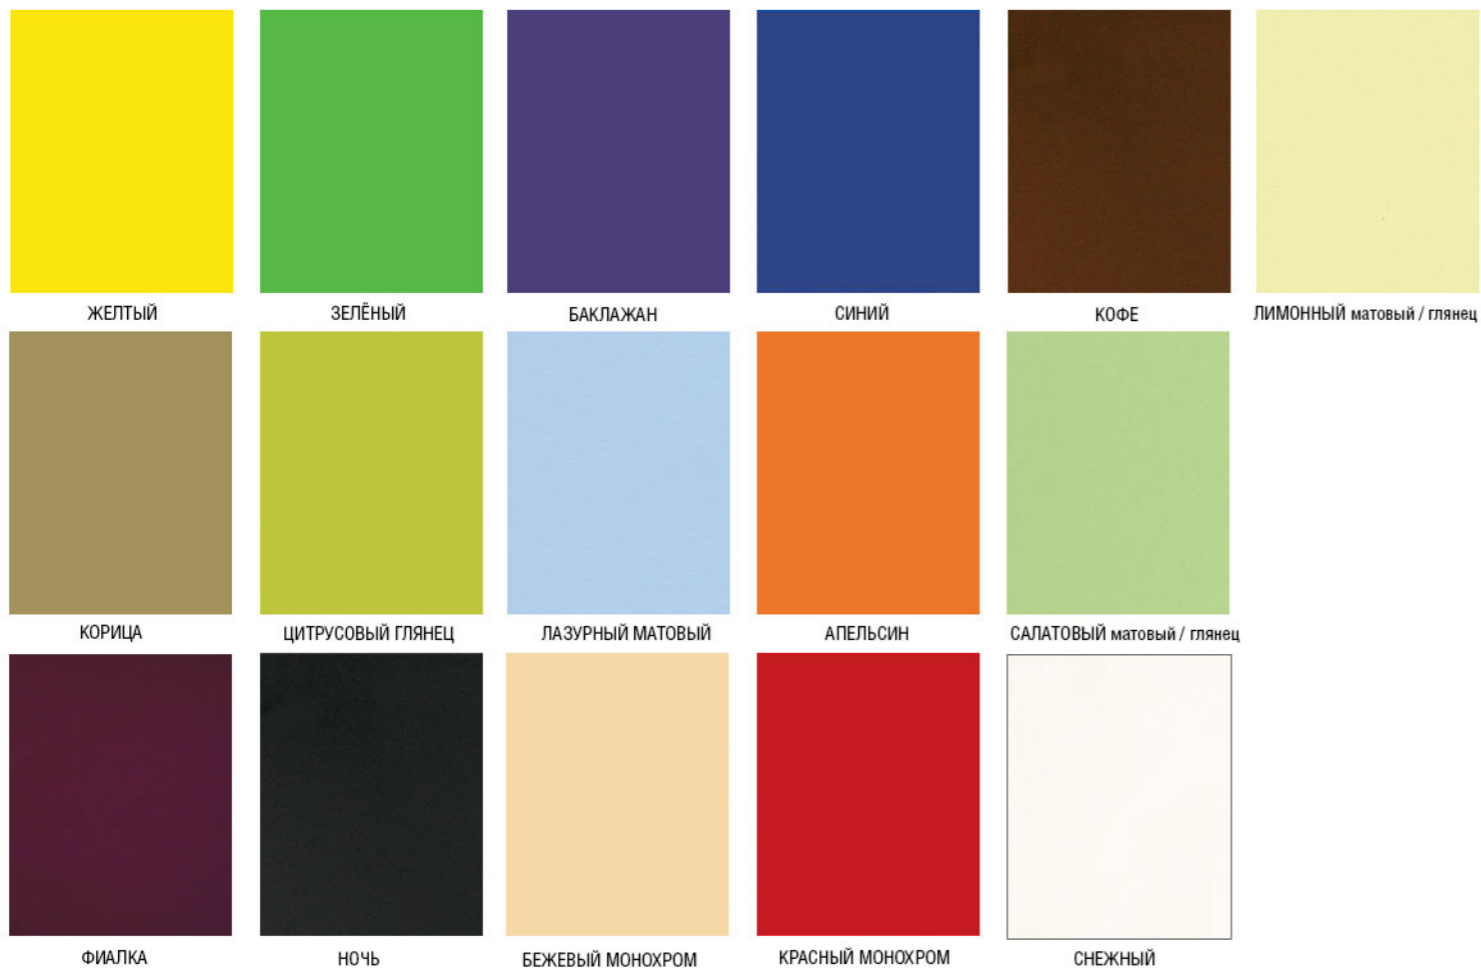

ФАСАДЫ ИЗ ПОСТФОРМИНГА

■ Фасады изготавливаются из плиты ДСП, с лицевой стороны оклеиваются декоративным бумажно-слоистым пластиком таких производителей, как FORMICA SA (Испания), RESOPAL GmbH (Германия), PFLEIDERER GmbH (Германия), с обратной стороны применяется противодеформационный бумажно-слоистый пластик компании EGGER Kunststoffe GmbH (Германия). В качестве связующего компонента используется клей ПВА производителя JOWAT AG (Германия). Торцы фасадов оклеиваются лакированной кромкой 3д производства DÖLLKEN-Kunststoffverarbeitung GmbH (Германия) либо высокоглянцевой кромкой АБС компании REHAU AG (Германия).

■ МОНОХРОМ

■ КРОМКИ ДЛЯ ФАСАДОВ МОНОХРОМ: ПВХ в цвет, 3д Серебро, 3д Бронза, 3д Фанера, Алюминий

ФАСАДЫ ИЗ ПОСТФОРМИНГА

■ ФАНТАЗИЯ

КРОМКИ ДЛЯ ФАСАДОВ
ФАНТАЗИЯ: ПВХ в цвет Белая,
ПВХ в цвет Черная
3д Серебро, 3д Бронза,
3д Фанера, Алюминий

■ ПЕРЛАМУТР

КРОМКИ ДЛЯ ФАСАДОВ
ПЕРЛАМУТР:
3д Серебро, Алюминий
3д Фанера, 3д Бронза

■ ДЕРЕВО

КРОМКИ ДЛЯ ФАСАДОВ
ДЕРЕВО:
3д Фанера, 3д Бронза,
3д Серебро, Алюминий

КРОМКИ для фасадов